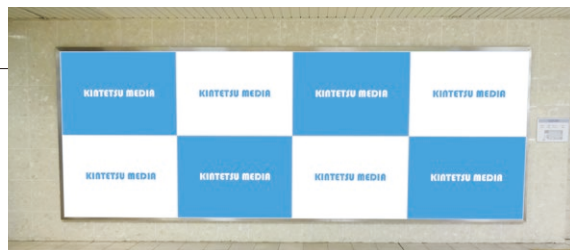

近鉄四日市駅B1集中貼セット

改札口周辺に集中・連続的にポスターを掲出し、ジャック感を与えます。

サイズ	枚数	期間	広告料(税別)	掲出開始
B1	30枚	7日	360,000円	月曜

●ポスター支給。●別途、予備枚数必要。