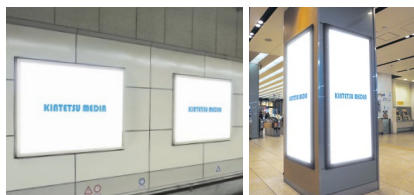

名古屋地区

放映駅	サイズ	面数	放映時間	秒/枠	期間	広告料(税別)	掲出開始
近鉄名古屋	60V型 縦型	各駅1面	1ロール5分 6時～24時 まで稼働	1枠15秒	4週間	36,000円	月曜
桑名						24,000円	
近鉄四日市						30,000円	
白子						24,000円	
津						24,000円	
名古屋セット	5面	138,000円					

●放映素材と放映指示書を放映開始日の5営業日前の17時までに納品ください。 ●静止画・動画の放映可能。 ●意匠の変更はできません。 ●90%稼働保証。

駅サイン広告

人通りの多い駅の内外で長期間PRができる駅サイン広告。企業イメージの定着や商品のアピールに適しています。

電照看板

掲出期間 6ヵ月単位

額面看板

掲出期間 6ヵ月単位

建植看板

掲出期間 6ヵ月単位