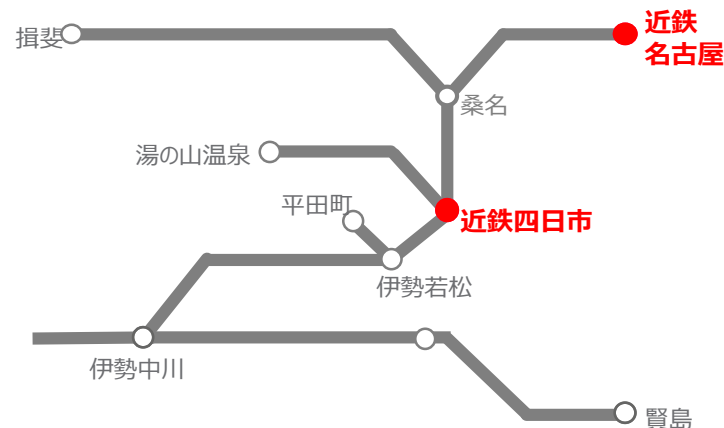

対象期間：2024年4月1日～2025年4月6日掲出終了分

デジタルサイネージの中でも、連続する柱に複数面設置され、迫力のある展開が可能な「近鉄名古屋アーバンビジョン」。  
四日市の中心に位置する「四日市ふれあいモールアーバンビジョン」とセットで、名古屋地区 2 駅のアーバンビジョンをお得なセット料金でご掲出いただけます。

掲出イメージ

近鉄名古屋アーバンビジョン

四日市ふれあいモールアーバンビジョン

掲出位置

セット名	媒体名	サイズ	面数	放映期間	通常年間料金 (税別)	特別セット価格 (税別)	申込システム	備考
名古屋地区 アーバンビジョン 年間セット	近鉄名古屋 アーバンビジョン SP枠	70インチ 縦型	20面	2024年4月1日(月) ～ 2025年4月6日(日)  ※合計53週間	※通常80,000円×53週 = 4,240,000円 <b>&lt;年間割引&gt; ↓</b> <b>3,180,000円</b>	通常広告料金 合計3,900,000円 ↓ <b>&lt;セット割引&gt;</b> <b>3,650,000円</b>	名古屋アーバンビジョン SP枠の申込システム に準じる	※販売基準は各 商品の設定に準 じます。
	四日市ふれあいモール アーバンビジョン SP枠	60インチ 縦型	4面		※通常20,000円×52週 (+1週サービス) = 1,040,000円 <b>&lt;年間割引&gt; ↓</b> <b>720,000円</b>			

対象期間：2024年4月1日～2025年3月30日掲出終了分

三重県内のデジタルサイネージをお得にネットワーク出来るセットです。

三重県内のみをマーケットにする企業、告知範囲が三重県のみという官公庁などにご利用いただけます。三重県に絞ったプロモーションに効率的に訴求することができます。

掲出イメージ

コミュニティDS (写真は桑名駅)

四日市ふれあいモールアーバンビジョン

掲出位置

セット名	区分	媒体名	サイズ	面数	放映期間	通常料金 (税別)	特別セット価格 (税別)	掲出開始	申込システム	備考
三重県 DS ネットワーク セット	年間セット	コミュニティDS 4 駅 (桑名・近鉄四日市・白子・津)	60インチ 縦型	各駅 1面	2024年4月1日(月) ~ 2025年3月30日(日) ※合計52週間	1,326,000円	通常 合計2,046,000円 ↓ <セット割引> 1,600,000円	月	随時 (年度内)	・販売基準は各商品の設定に準じます。
		四日市ふれあいモールアーバンビジョン SP枠	60インチ 縦型	4面		通常1,040,000円 <年間割引> ↓ 720,000円				
	4週間セット	コミュニティDS 4 駅 (桑名・近鉄四日市・白子・津)	60インチ 縦型	各駅 1面	4週間	102,000円	通常 合計182,000円 ↓ <セット割引> 160,000円			・販売基準は各商品の設定に準じます。
		四日市ふれあいモールアーバンビジョン SP枠	60インチ 縦型	4面		80,000円				