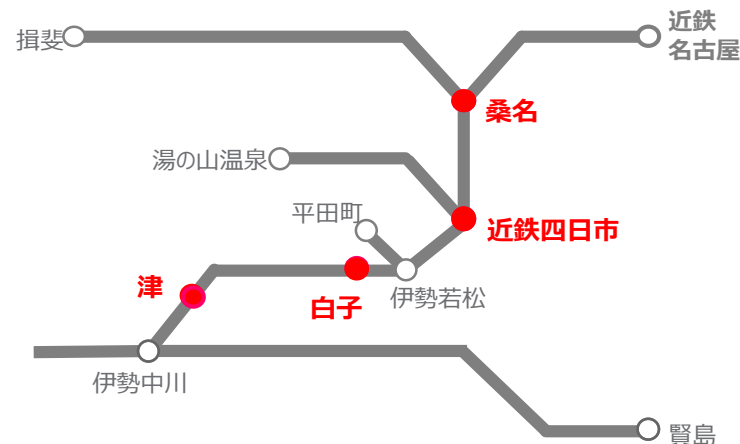

対象期間：2024年4月1日～2025年4月6日掲出終了分

デジタルサイネージの中でも、連続する柱に複数面設置され、迫力のある展開が可能な「近鉄名古屋アーバンビジョン」。  
四日市の中心に位置する「四日市ふれあいモールアーバンビジョン」とセットで、名古屋地区 2 駅のアーバンビジョンをお得なセット料金でご掲出いただけます。

掲出イメージ

近鉄名古屋アーバンビジョン

四日市ふれあいモールアーバンビジョン

掲出位置

対象期間：2024年4月1日～2025年3月30日掲出終了分

三重県内のデジタルサイネージをお得にネットワーク出来るセットです。

三重県内のみをマーケットにする企業、告知範囲が三重県のみという官公庁などにご利用いただけます。三重県に絞ったプロモーションに効率的に訴求することができます。

掲出イメージ

コミュニティDS (写真は桑名駅)

四日市ふれあいモールアーバンビジョン

掲出位置

セット名	区分	媒体名	サイズ	面数	放映期間	通常料金 (税別)	特別セット価格 (税別)	掲出開始	申込システム	備考
三重県 DS ネットワーク セット	年間セット	コミュニティDS 4 駅 (桑名・近鉄四日市・白子・津)	60インチ 縦型	各駅 1面	2024年4月1日(月) ~ 2025年3月30日(日) ※合計52週間	1,326,000円	通常 合計2,046,000円 ↓ <セット割引> 1,600,000円	月	随時 (年度内)	・販売基準は各商品の設定に準じます。
		四日市ふれあいモールアーバンビジョン SP枠	60インチ 縦型	4面		通常1,040,000円 <年間割引> ↓ 720,000円				
	4週間セット	コミュニティDS 4 駅 (桑名・近鉄四日市・白子・津)	60インチ 縦型	各駅 1面	4週間	102,000円	通常 合計182,000円 ↓ <セット割引> 160,000円			・販売基準は各商品の設定に準じます。
		四日市ふれあいモールアーバンビジョン SP枠	60インチ 縦型	4面		80,000円				