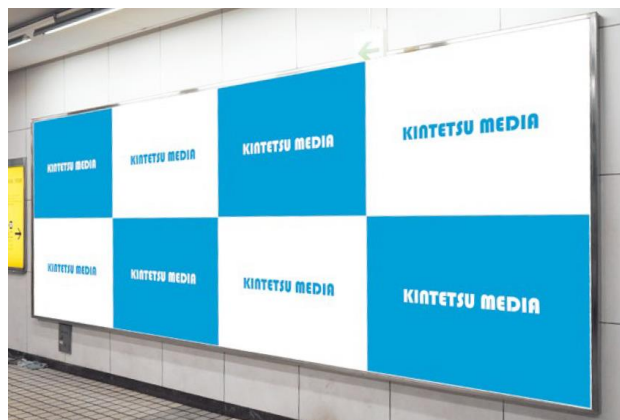

大阪地区

名古屋地区

「駅ばりセット複数割引」

RE
NEW

駅ばりセットを2セット以上申込みと総額に対して特別割引いたします。同じセットで期間を空けての掲出も可能です。

掲出イメージ

キャンペーン内容

【対象期間】

2024年4月1日(月) ~ 2024年6月30日(日)掲出終了分

【対象媒体】

大阪地区駅貼セット

- ・なんばユーティリティボード
- ・あべの橋ユーティリティボード
- ・なんばビッグボード
- ・あべの橋ビッグボード
- ・B0奈良線5駅セット
- ・B0大阪線6駅セット
- ・B0京都線5駅セット
- ・B0南大阪線5駅セット
- ・B0ターミナルツインセット
- ・B0主要駅セット

名古屋地区駅貼セット

- ・特急5駅セット
- ・B0主要駅セット
- ・B0主要駅セットハーフ
- ・桑名ボード
- ・宇治山田ボード
- ・近鉄四日市駅B1集中貼セット

【対象条件】

駅貼セット2セットまたは2期以上同時にお申込み頂いた広告主

※各地区 1 セット合計 2 セットでも可能

【CP料金】

総額から**20%OFF**

※上記金額は税別価格です。

※申込済みの場合は買い替え不可。

※他のキャンペーンとは併用不可。