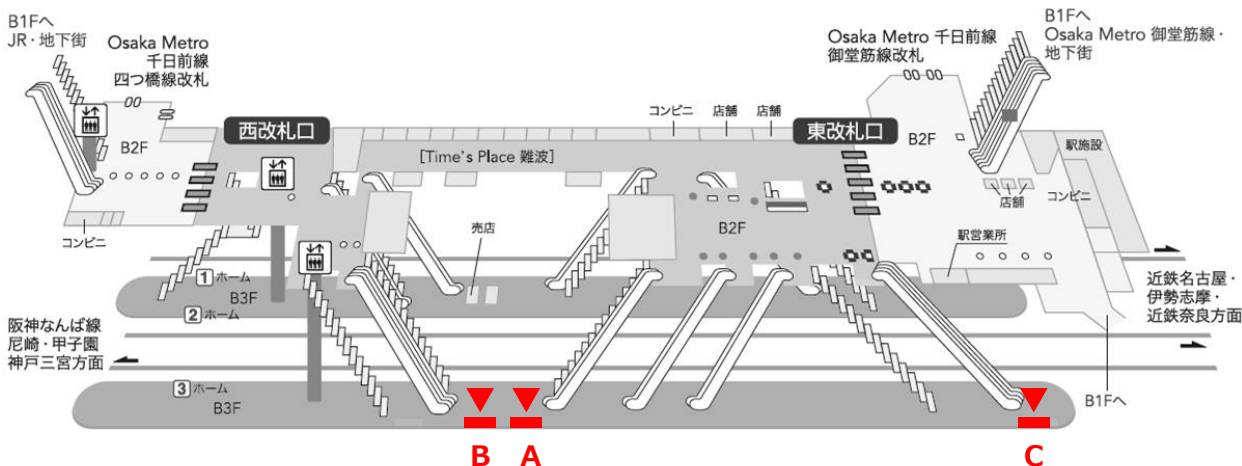

大阪地区 「なんばビッグ3」 ビッグボード3面セット記念キャンペーン

大阪難波駅の神戸三宮方面ホームをご利用の方へインパクトのある訴求が可能な「ビッグボード」が3面に増えました！
降車客はもちろん、電車待ちをする多くの方の目にもとまる「ビッグボード」を3面セットで半額にてご掲出いただけます。

掲出イメージ

キャンペーン内容

【対象期間】

2024年4月1日(月)～2024年6月30日(日)掲出終了分

【対象媒体】

大阪難波駅「なんばビッグボード」

【対象条件】

なんばビッグボード3面(A・B・C)セットでのお申込み

【CP料金】

1期・3面合計

768,000円⇒ 50%OFF 384,000円

掲出位置

※上記金額は税別価格です。
※申込済みの場合は買い替え不可。
※他のキャンペーンとは併用不可。

大阪地区

名古屋地区

「駅ばりセット複数割引」

RE
NEW

駅ばりセットを2セット以上申込みと総額に対して特別割引いたします。同じセットで期間を空けての掲出も可能です。

掲出イメージ

キャンペーン内容

【対象期間】

2024年4月1日(月) ~ 2024年6月30日(日)掲出終了分

【対象媒体】

大阪地区駅貼セット

- ・なんばユーティリティボード
- ・あべの橋ユーティリティボード
- ・なんばビッグボード
- ・あべの橋ビッグボード
- ・B0奈良線5駅セット
- ・B0大阪線6駅セット
- ・B0京都線5駅セット
- ・B0南大阪線5駅セット
- ・B0ターミナルツインセット
- ・B0主要駅セット

名古屋地区駅貼セット