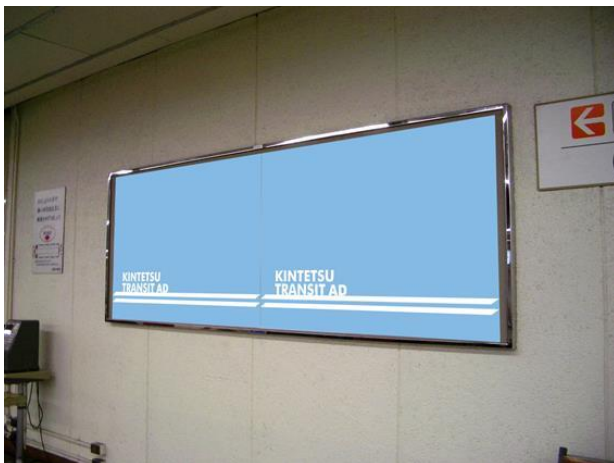

大阪地区 「なんばビッグ3」 ビッグボード3面セット記念キャンペーン

大阪難波駅の神戸三宮方面ホームをご利用の方へインパクトのある訴求が可能な「ビッグボード」が3面に増えました！
降車客はもちろん、電車待ちをする多くの方の目にもとまる「ビッグボード」を3面セットで半額にてご掲出いただけます。

掲出イメージ

キャンペーン内容

【対象期間】

2024年4月1日(月)～2024年6月30日(日)掲出終了分

【対象媒体】

大阪難波駅「なんばビッグボード」

【対象条件】

なんばビッグボード3面(A・B・C)セットでのお申込み

【CP料金】

1期・3面合計

768,000円⇒ 50%OFF 384,000円

掲出位置

※上記金額は税別価格です。
※申込済みの場合は買い替え不可。
※他のキャンペーンとは併用不可。

大阪地区

名古屋地区

「駅ばりセット複数割引」

RE
NEW

駅ばりセットを2セット以上申込みと総額に対して特別割引いたします。同じセットで期間を空けての掲出も可能です。

掲出イメージ

キャンペーン内容

【対象期間】