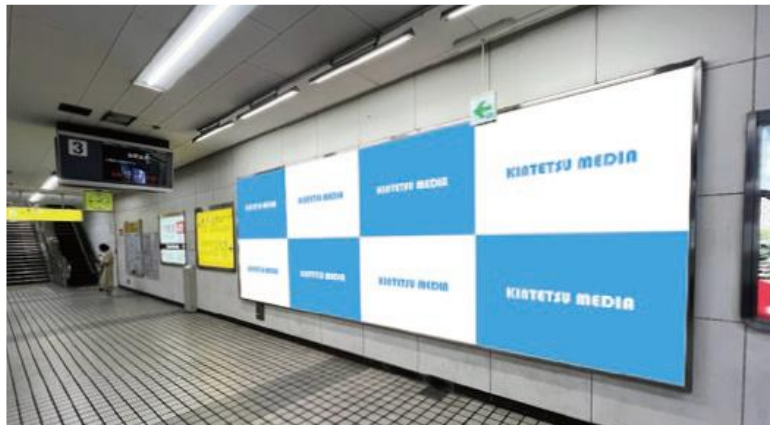

大阪地区 「なんばビッグ3」 ビッグボード3面セット記念キャンペーン

大阪難波駅の神戸三宮方面ホームをご利用の方へインパクトのある訴求が可能な「ビッグボード」が3面に増えました！
降車客はもちろん、電車待ちをする多くの方の目にもとまる「ビッグボード」を3面セットで半額にてご掲出いただけます。

掲出イメージ

キャンペーン内容

【対象期間】

2024年4月1日(月)～2024年6月30日(日)掲出終了分

【対象媒体】

大阪難波駅「なんばビッグボード」

【対象条件】

なんばビッグボード3面(A・B・C)セットでのお申込み

【CP料金】

1期・3面合計

768,000円⇒ 50%OFF 384,000円

掲出位置

※上記金額は税別価格です。
※申込済みの場合は買い替え不可。
※他のキャンペーンとは併用不可。