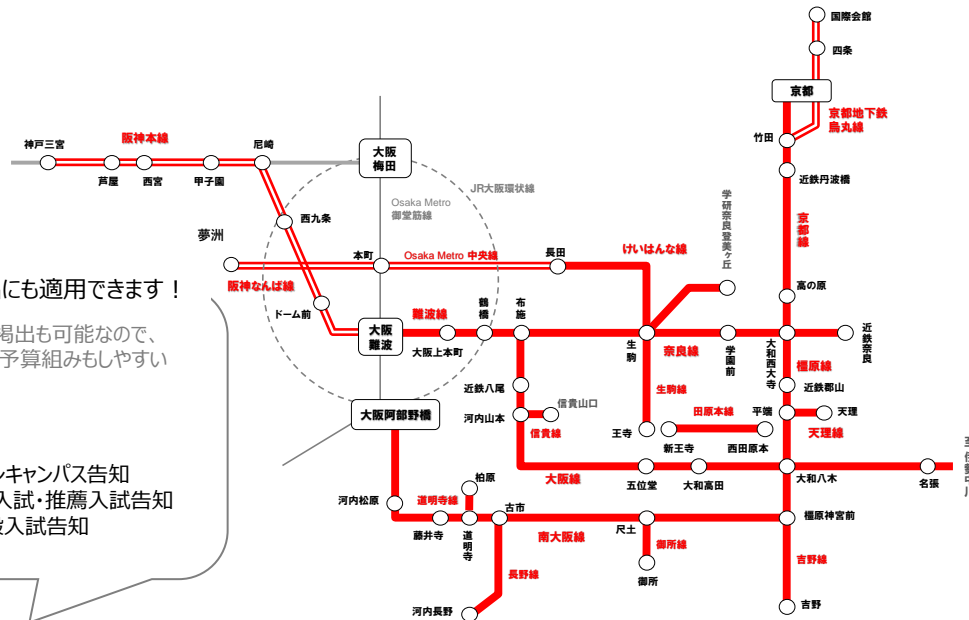

対象ステッカー1か月…掲出料金 **40%OFF**

※申込済みの場合は買い替え不可。

※他のキャンペーンとは併用不可。

大阪地区 「ドア横ポスター(大阪セット)本数割引キャンペーン」

対象期間 : 2026年4月 ~ 2027年3月掲出分

対象クライアント : 掲出開始月より過去1年間、近鉄線で「ドア横ポスター」を4ヵ月以上掲出された実績をお持ちでない広告主様

お試しキャンペーンとして、大阪セットを6ヵ月分以上のお申込みをいただいた場合は2ヵ月分の広告料金をサービス、12ヵ月のお申込みをいただいた場合は4ヵ月分の広告料金をサービスいたします。

掲出イメージ

掲出路線図

期間を空けての掲出にも適用できます！

途中の期間を空けての掲出も可能なので、年間計画がたてやすく、予算組みもしやすいキャンペーンです。

Ex.大学

- 6月~7月：オープンキャンパス告知
- 9月~10月：AO入試・推薦入試告知
- 12月~1月：一般入試告知

参考プラン

キャンペーン名	種別	セット名	サイズ	数量	通常料金 (税別)	参考契約期間	キャンペーン料金 (税別)	スタート	申込システム	備考
ドア横(大阪セット)本数割引キャンペーン	ドア横ポスター	大阪セット	B3	1,450枚	1ヵ月 2,680,000円	6ヵ月	10,720,000円 (4ヵ月分)	毎月1日	先着順	ポスター支給。 掲出月は間が空いても可。 意匠変更は月1回まで可。 掲出月の間が空く場合、意匠変更の際は再度枚数を納品ください。 エリア別は対象外。

大阪地区 「車内ステッカー(大阪セット)本数割引キャンペーン」

対象期間：2026年4月～2027年3月掲出分

対象クライアント：掲出開始月より過去2年間、近鉄線で「車内ステッカー」を掲出された実績をお持ちでない広告主様

広告主様限定で、お試しキャンペーンとして、大阪セットを6ヵ月分以上のお申込みをいただいた場合、2ヵ月分の広告料金をサービスいたします。

掲出イメージ

窓ステッカー

連結部ステッカー

ツインステッカー

ドアステッカー

掲出路線図

期間を空けての掲出にも適用できます！

途中の期間を空けての掲出も可能なので、年間計画がたてやすく、予算組みもしやすいキャンペーンです。

Ex.大学

6月～7月：オープンキャンパス告知

9月～10月：AO入試・推薦入試告知

12月～1月：一般入試告知