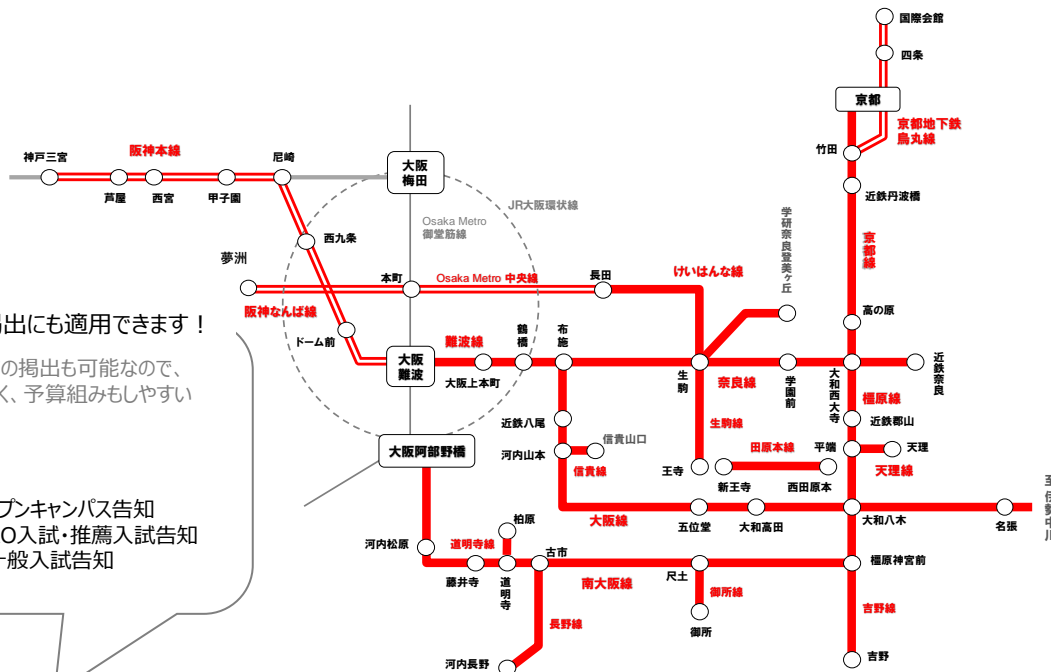

掲出イメージ

キャンペーン内容

【対象期間】

実施中～2026年9月30日(水)掲出終了分まで

【対象媒体】

窓ステッカー・連結部ステッカー ※大阪セットに限る、エリア別は適用外

【対象条件】 なし

【CP料金】

対象ステッカー1か月…掲出料金 **40%OFF**

※申込済みの場合は買い替え不可。

※他のキャンペーンとは併用不可。

大阪地区 「ドア横ポスター(大阪セット)本数割引キャンペーン」

対象期間 : 2026年4月 ~ 2027年3月掲出分

対象クライアント : 掲出開始月より過去1年間、近鉄線で「ドア横ポスター」を4ヵ月以上掲出された実績をお持ちでない広告主様

お試しキャンペーンとして、大阪セットを6ヵ月分以上のお申込みをいただいた場合は2ヵ月分の広告料金をサービス、12ヵ月のお申込みをいただいた場合は4ヵ月分の広告料金をサービスいたします。

掲出イメージ

掲出路線図

期間を空けての掲出にも適用できます！

途中の期間を空けての掲出も可能なので、年間計画がたてやすく、予算組みもしやすいキャンペーンです。

Ex.大学

- 6月~7月：オープンキャンパス告知
- 9月~10月：AO入試・推薦入試告知
- 12月~1月：一般入試告知

参考プラン

キャンペーン名	種別	セット名	サイズ	数量	通常料金 (税別)	参考契約期間	キャンペーン料金 (税別)	スタート	申込システム	備考
ドア横(大阪セット)本数割引キャンペーン	ドア横ポスター	大阪セット	B3	1,450枚	1ヵ月 2,680,000円	6ヵ月	10,720,000円 (4ヵ月分)	毎月1日	先着順	ポスター支給。 掲出月は間が空いても可。 意匠変更は月1回まで可。 掲出月の間が空く場合、意匠変更の際は再度枚数を納品ください。 エリア別は対象外。