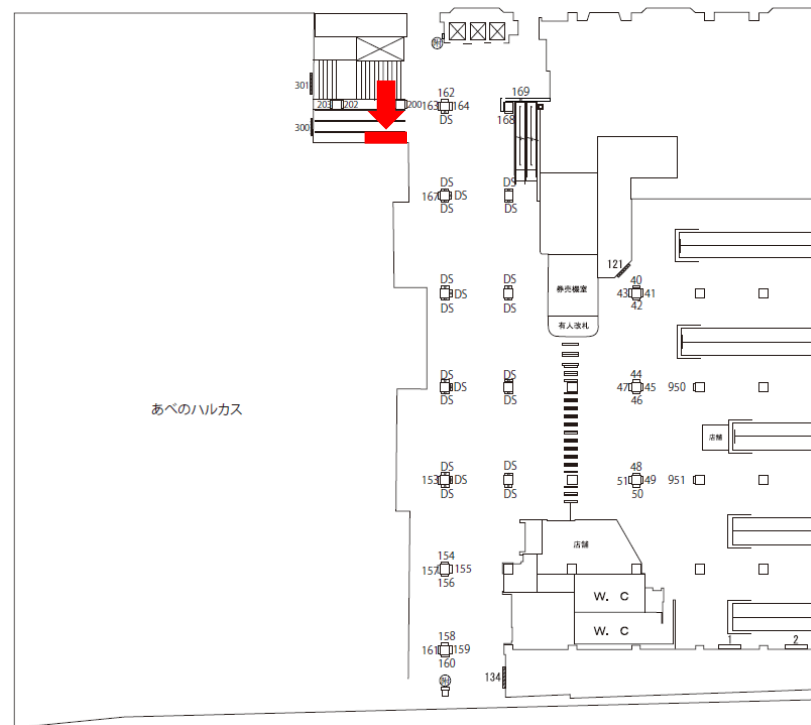

掲出イメージ

掲出位置図

掲出場所	仕様	サイズ・面数	掲出期間	広告料金（税別）	備考
大阪阿部野橋駅 1F西改札外 大階段壁面	シート	H2,400mm × W3,400mm 1面	7日または 1カ月	金額は お問い合わせください	<ul style="list-style-type: none"> ■クライアント・デザイン審査あり ■データ支給 ■その他詳細はお問合せください