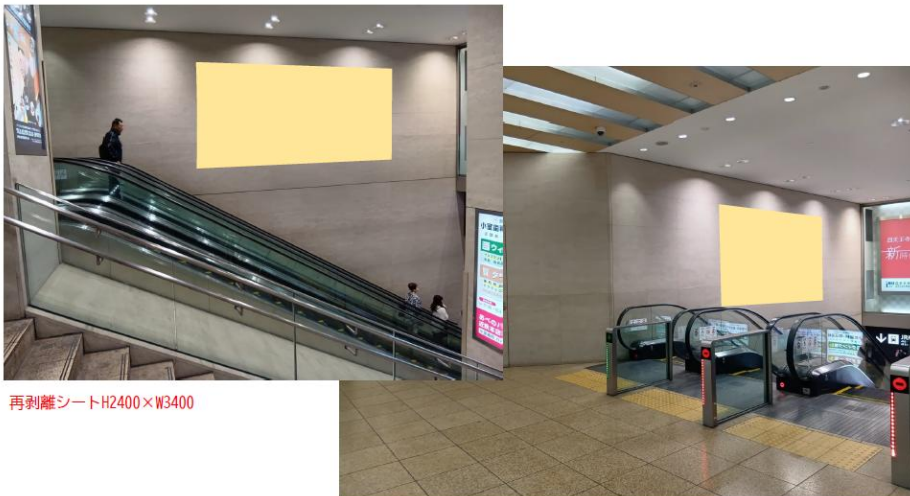

掲出イメージ

掲出位置図

掲出場所	仕様	サイズ・面数	掲出期間	広告料金（税別）	備考
大阪阿部野橋駅 1F西改札外 大階段壁面	シート	H2,400mm × W3,400mm 1面	7日または 1カ月	金額は お問い合わせください	<ul style="list-style-type: none"> ■クライアント・デザイン審査あり ■データ支給 ■その他詳細はお問合せください