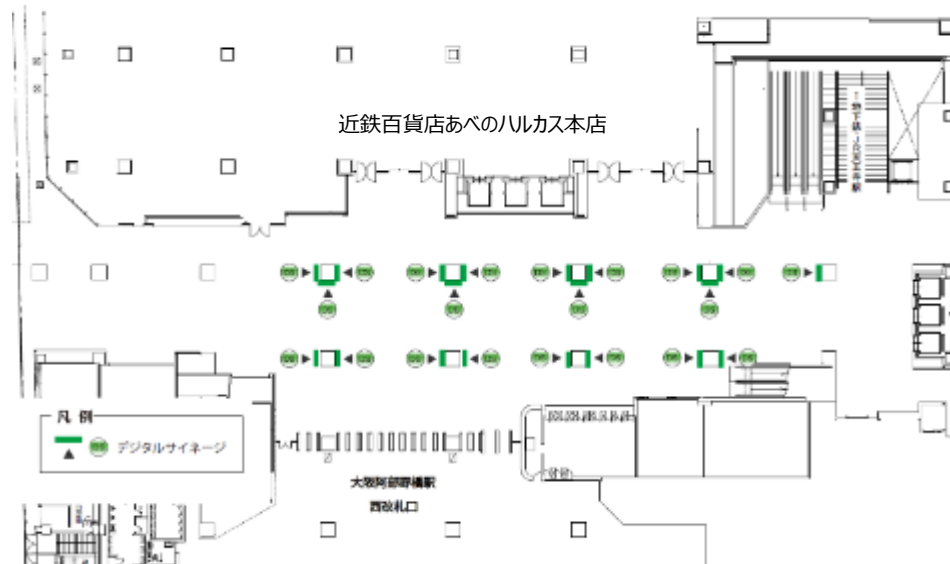

掲出イメージ

掲出位置図

掲出場所	放映形態	サイズ・面数	掲出期間	広告料金 (税別)	備考
大阪阿部野橋駅 あべのハルカス前 1階自由通路	1枠1回10秒 6:00~24:00 3分30秒ロール	70インチ(縦型) 21面 (9柱)	1年	金額は お問い合わせください	<ul style="list-style-type: none"> ■クライアント・デザイン審査あり ■音声不可 ■静止画は1枠放映時間内3意匠まで ■データ支給 ■その他詳細はお問合せください