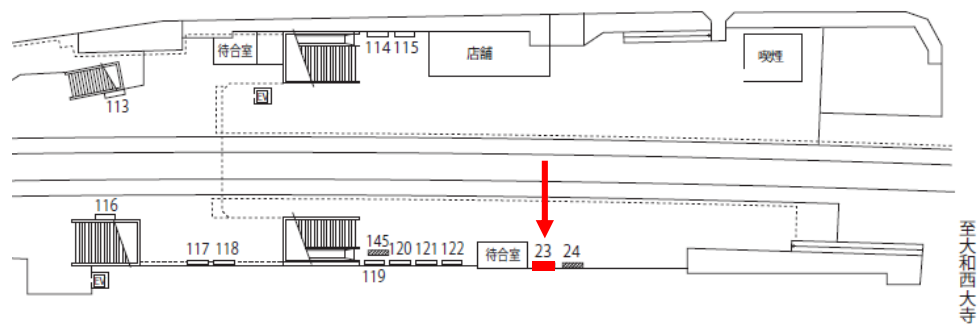

掲出イメージ

掲出位置図

至大和西大寺

掲出場所	仕様	サイズ(mm)	掲出期間	税別広告料金	備考
京都方面 ホーム壁面	額面式	H1,200×W1,800	6か月	金額は お問い合わせください	<ul style="list-style-type: none"> ■クライアント・デザイン審査あり ■デザイン支給 ■製作費別途必要 ■中止時には撤去費必要