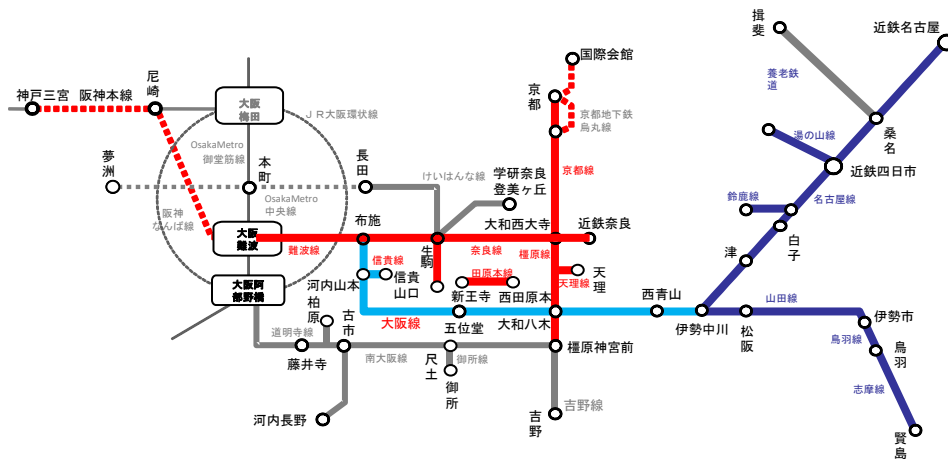

掲出イメージ

※上部吊りしろ：40mm

車両内に長期的に掲出できる「中づくりポスター」を利用した車内サインボードです。
車両に両面ワイドサイズで1年間に亘り各線の車両50両に掲出できる商品です。

掲出路線図

掲出エリア	掲出期間・形態	サイズ	掲出車両数	税別広告料金	備考
大阪線セット 奈良線セット 名古屋線セット	1年間 1車2枚両面	B3ワイド	50両 100枚	各1,000,000円	<ul style="list-style-type: none"> ■ 特急及び新型車両を除く ■ 掲出中は意匠変更なし ■ 当社指定位置での掲出になります ■ スタート日はご相談ください ■ その他詳細はお問合せください