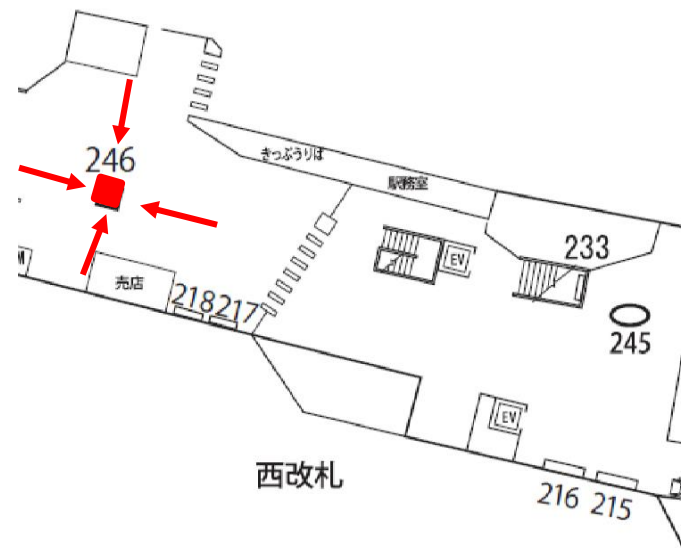

掲出イメージ

掲出位置図

掲出場所	仕様	サイズ(mm)	掲出期間	税別広告料金	備考
西改札内 柱面	ディスプレイ	H1,600×W1,800	6か月	金額は お問い合わせください	<ul style="list-style-type: none"> <li>■クライアント・デザイン審査あり</li> <li>■デザイン支給</li> <li>■製作費別途必要</li> <li>■中止時には撤去費必要</li> </ul>

掲出イメージ

掲出位置図

掲出場所	仕様	サイズ(mm)	掲出期間	税別広告料金	備考
西改札外	ディスプレイ	H1,900×W920 4面1セット	6か月	金額は お問い合わせください	<ul style="list-style-type: none"> <li>■クライアント・デザイン審査あり</li> <li>■デザイン支給</li> <li>■製作費別途必要</li> <li>■中止時には撤去費必要</li> </ul>

掲出イメージ

掲出位置図

掲出場所	仕様	サイズ(mm)	掲出期間	税別広告料金	備考
ホーム階上 改札内壁面	額面	H900×W2,760	6か月	金額は お問い合わせください	<ul style="list-style-type: none"> <li>■クライアント・デザイン審査あり</li> <li>■デザイン支給</li> <li>■製作費別途必要</li> <li>■中止時には撤去費必要</li> </ul>

掲出イメージ

掲出位置図

近鉄大阪難波駅東改札内外コンコースの柱6本に設置されている70V型のデジタルサイネージです。駅利用者に加え、改札外を行き来する通行者にも訴求することが可能です。

掲出場所	放映形態	サイズ・面数	掲出期間	税別広告料金	備考
大阪難波駅 東改札内外 コンコース	1枠1回10秒 または15秒 6:00~24:00 5分ロール	70インチ(縦型) 23面 (6柱)	1年	1,920,000円 (10秒) 2,880,000円 (15秒)	<ul style="list-style-type: none"> <li>■クライアント・デザイン審査あり</li> <li>■音声不可</li> <li>■静止画は1枠放映時間内3意匠まで</li> <li>■データ支給</li> <li>■その他詳細はお問合せください</li> </ul>