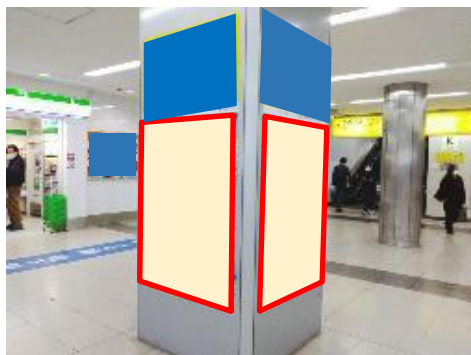

掲出イメージ

掲出位置図

掲出場所	仕様	サイズ(mm)	掲出期間	税別広告料金	備考
西改札内 柱面	ディスプレイ	H1,600×W1,800	6か月	金額は お問い合わせください	<ul style="list-style-type: none"> <li>■クライアント・デザイン審査あり</li> <li>■デザイン支給</li> <li>■製作費別途必要</li> <li>■中止時には撤去費必要</li> </ul>

掲出イメージ

掲出位置図

掲出場所	仕様	サイズ(mm)	掲出期間	税別広告料金	備考
西改札外	ディスプレイ	H1,900×W920 4面1セット	6か月	金額は お問い合わせください	<ul style="list-style-type: none"> <li>■クライアント・デザイン審査あり</li> <li>■デザイン支給</li> <li>■製作費別途必要</li> <li>■中止時には撤去費必要</li> </ul>

掲出イメージ

掲出位置図

掲出場所	仕様	サイズ(mm)	掲出期間	税別広告料金	備考
ホーム階上 改札内壁面	額面	H900×W2,760	6か月	金額は お問い合わせください	<ul style="list-style-type: none"> <li>■クライアント・デザイン審査あり</li> <li>■デザイン支給</li> <li>■製作費別途必要</li> <li>■中止時には撤去費必要</li> </ul>

掲出イメージ

掲出位置図

近鉄大阪難波駅東改札内外コンコースの柱6本に設置されている70V型のデジタルサイネージです。駅利用者に加え、改札外を行き来する通行者にも訴求することが可能です。

掲出場所	放映形態	サイズ・面数	掲出期間	税別広告料金	備考
大阪難波駅 東改札内外 コンコース	1枠1回10秒 または15秒 6:00~24:00 5分ロール	70インチ(縦型) 23面 (6柱)	1年	1,920,000円 (10秒) 2,880,000円 (15秒)	<ul style="list-style-type: none"> <li>■クライアント・デザイン審査あり</li> <li>■音声不可</li> <li>■静止画は1枠放映時間内3意匠まで</li> <li>■データ支給</li> <li>■その他詳細はお問合せください</li> </ul>