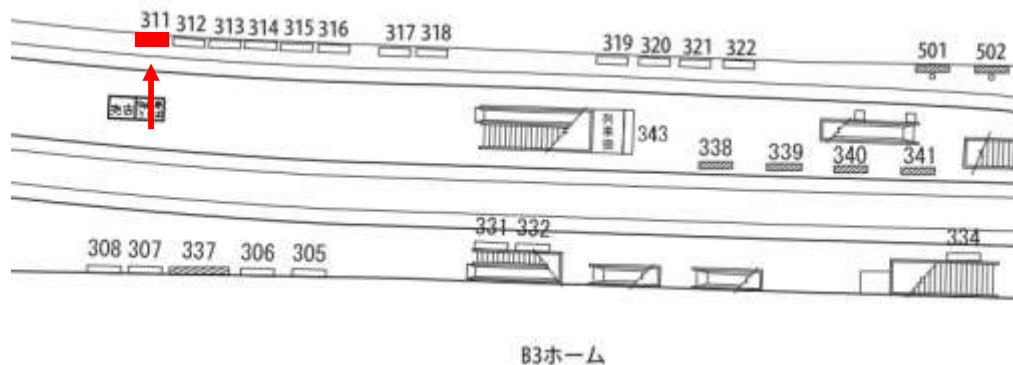

掲出イメージ

掲出位置図

掲出場所	仕様	サイズ(mm)	掲出期間	税別広告料金	備考
ホーム階上 改札内壁面	額面	H900×W2,760	6か月	金額は お問い合わせください	<ul style="list-style-type: none"> <li>■クライアント・デザイン審査あり</li> <li>■デザイン支給</li> <li>■製作費別途必要</li> <li>■中止時には撤去費必要</li> </ul>

掲出イメージ

掲出位置図

掲出場所	仕様	サイズ(mm)	掲出期間	税別広告料金	備考
奈良方面ホーム 線路越し壁面	電照式	H1,800×W2,400	6か月	金額は お問い合わせください	<ul style="list-style-type: none"> <li>■クライアント・デザイン審査あり</li> <li>■デザイン支給</li> <li>■製作費別途必要</li> <li>■中止時には撤去費必要</li> </ul>

掲出イメージ

掲出位置図

近鉄大阪難波駅東改札内外コンコースの柱6本に設置されている70V型のデジタルサイネージです。駅利用者に加え、改札外を行き来する通行者にも訴求することが可能です。

掲出場所	放映形態	サイズ・面数	掲出期間	税別広告料金	備考
大阪難波駅 東改札内外 コンコース	1枠1回10秒 または15秒 6:00~24:00 5分ロール	70インチ(縦型) 23面 (6柱)	1年	1,920,000円 (10秒) 2,880,000円 (15秒)	<ul style="list-style-type: none"> <li>■クライアント・デザイン審査あり</li> <li>■音声不可</li> <li>■静止画は1枠放映時間内3意匠まで</li> <li>■データ支給</li> <li>■その他詳細はお問合せください</li> </ul>