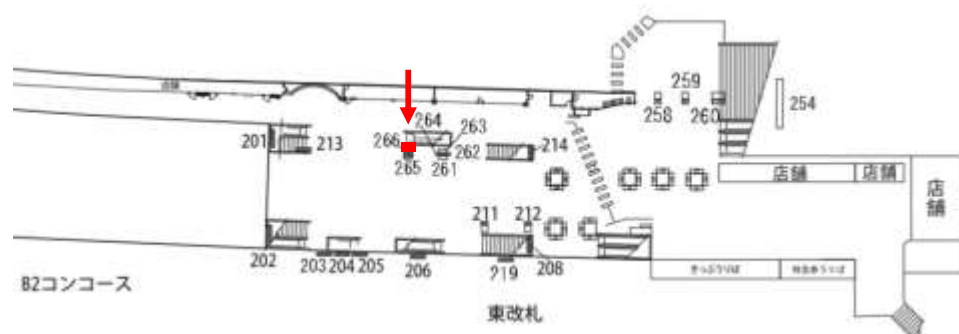

掲出イメージ

掲出位置図

掲出場所	仕様	サイズ(mm)	掲出期間	税別広告料金	備考
西改札内 柱面	ディスプレイ	H1,600×W1,800	6か月	金額は お問い合わせください	<ul style="list-style-type: none"> <li>■クライアント・デザイン審査あり</li> <li>■デザイン支給</li> <li>■製作費別途必要</li> <li>■中止時には撤去費必要</li> </ul>

掲出イメージ

掲出位置図

掲出場所	仕様	サイズ(mm)	掲出期間	税別広告料金	備考
西改札外	ディスプレイ	H1,900×W920 4面1セット	6か月	金額は お問い合わせください	<ul style="list-style-type: none"> <li>■クライアント・デザイン審査あり</li> <li>■デザイン支給</li> <li>■製作費別途必要</li> <li>■中止時には撤去費必要</li> </ul>

掲出イメージ

掲出位置図

掲出場所	仕様	サイズ(mm)	掲出期間	税別広告料金	備考
ホーム階上 改札内壁面	額面	H900×W2,760	6か月	金額は お問い合わせください	<ul style="list-style-type: none"> <li>■クライアント・デザイン審査あり</li> <li>■デザイン支給</li> <li>■製作費別途必要</li> <li>■中止時には撤去費必要</li> </ul>

掲出イメージ

掲出位置図

掲出場所	仕様	サイズ(mm)	掲出期間	税別広告料金	備考
奈良方面ホーム 線路越し壁面	電照式	H1,800×W2,400	6か月	金額は お問い合わせください	<ul style="list-style-type: none"> <li>■クライアント・デザイン審査あり</li> <li>■デザイン支給</li> <li>■製作費別途必要</li> <li>■中止時には撤去費必要</li> </ul>