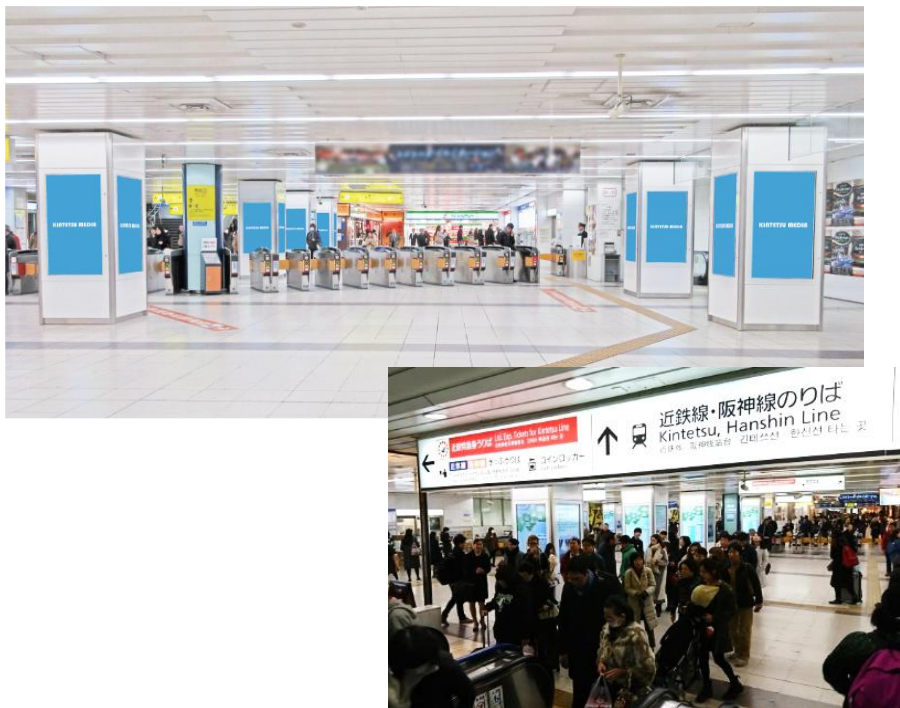

掲出イメージ

掲出位置図

掲出場所	仕様	サイズ(mm)	掲出期間	税別広告料金	備考
奈良方面ホーム 線路越し壁面	額面	H3,000×W4,000	6か月	金額は お問い合わせください	<ul style="list-style-type: none"> <li>■クライアント・デザイン審査あり</li> <li>■デザイン支給</li> <li>■製作費別途必要</li> <li>■中止時には撤去費必要</li> </ul>

掲出イメージ

掲出位置図

近鉄大阪難波駅東改札内外コンコースの柱6本に設置されている70V型のデジタルサイネージです。駅利用者に加え、改札外を行き来する通行者にも訴求することが可能です。

掲出場所	放映形態	サイズ・面数	掲出期間	税別広告料金	備考
大阪難波駅 東改札内外 コンコース	1枠1回10秒 または15秒 6:00~24:00 5分ロール	70インチ(縦型) 23面 (6柱)	1年	1,920,000円 (10秒) 2,880,000円 (15秒)	<ul style="list-style-type: none"> <li>■クライアント・デザイン審査あり</li> <li>■音声不可</li> <li>■静止画は1枠放映時間内3意匠まで</li> <li>■データ支給</li> <li>■その他詳細はお問合せください</li> </ul>