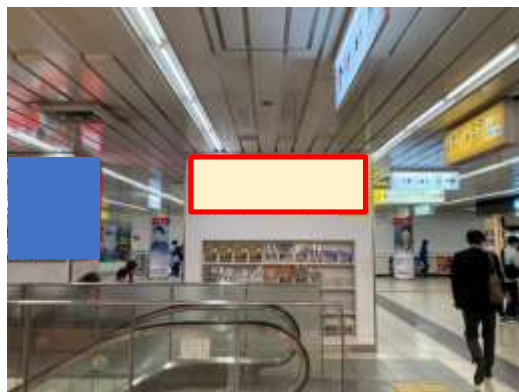

掲出イメージ

掲出位置図

掲出場所	仕様	サイズ(mm)	掲出期間	税別広告料金	備考
西改札外	ディスプレイ	H1,900×W920 4面1セット	6か月	金額は お問い合わせください	<ul style="list-style-type: none"> <li>■クライアント・デザイン審査あり</li> <li>■デザイン支給</li> <li>■製作費別途必要</li> <li>■中止時には撤去費必要</li> </ul>

掲出イメージ

掲出位置図

掲出場所	仕様	サイズ(mm)	掲出期間	税別広告料金	備考
ホーム階上 改札内壁面	額面	H900×W2,760	6か月	金額は お問い合わせください	<ul style="list-style-type: none"> <li>■クライアント・デザイン審査あり</li> <li>■デザイン支給</li> <li>■製作費別途必要</li> <li>■中止時には撤去費必要</li> </ul>