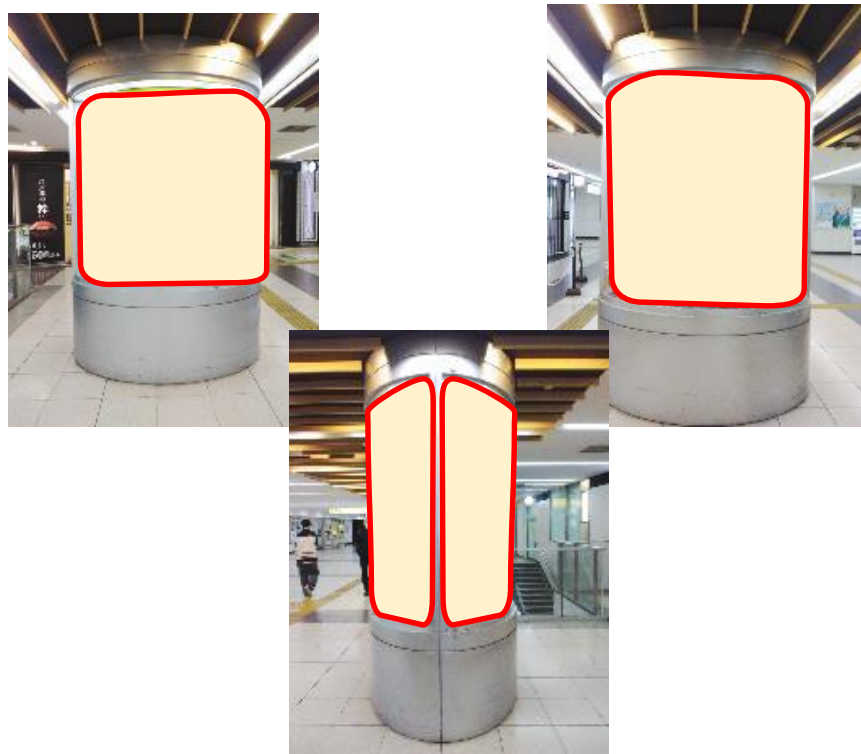

掲出イメージ

掲出位置図

掲出場所	仕様	サイズ(mm)	掲出期間	税別広告料金	備考
西改札内 柱面	ディスプレイ	H1,600×W1,800	6か月	金額は お問い合わせください	<ul style="list-style-type: none"> <li>■クライアント・デザイン審査あり</li> <li>■デザイン支給</li> <li>■製作費別途必要</li> <li>■中止時には撤去費必要</li> </ul>

掲出イメージ

掲出位置図

掲出場所	仕様	サイズ(mm)	掲出期間	税別広告料金	備考
西改札外	ディスプレイ	H1,900×W920 4面1セット	6か月	金額は お問い合わせください	<ul style="list-style-type: none"> <li>■クライアント・デザイン審査あり</li> <li>■デザイン支給</li> <li>■製作費別途必要</li> <li>■中止時には撤去費必要</li> </ul>