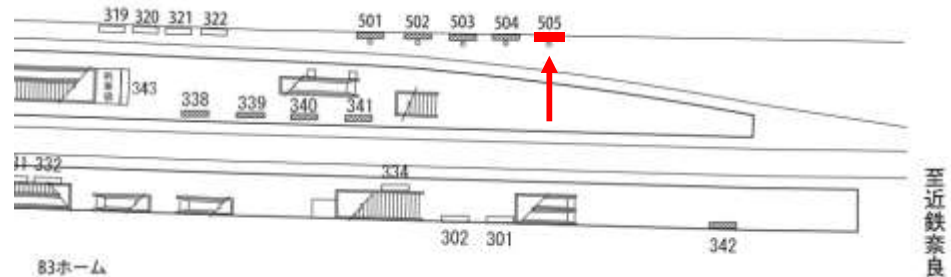

掲出イメージ

掲出位置図

掲出場所	仕様	サイズ(mm)	掲出期間	税別広告料金	備考
ホーム階上 改札内壁面	額面	H900×W2,760	6か月	金額は お問い合わせください	<ul style="list-style-type: none"> <li>■クライアント・デザイン審査あり</li> <li>■デザイン支給</li> <li>■製作費別途必要</li> <li>■中止時には撤去費必要</li> </ul>

掲出イメージ

掲出位置図

掲出場所	仕様	サイズ(mm)	掲出期間	税別広告料金	備考
奈良方面ホーム 線路越し壁面	電照式	H1,800×W2,400	6か月	金額は お問い合わせください	<ul style="list-style-type: none"> <li>■クライアント・デザイン審査あり</li> <li>■デザイン支給</li> <li>■製作費別途必要</li> <li>■中止時には撤去費必要</li> </ul>

掲出イメージ

掲出位置図

掲出場所	仕様	サイズ(mm)	掲出期間	税別広告料金	備考
奈良方面ホーム 線路越し壁面	額面	H3,000×W4,000	6か月	金額は お問い合わせください	<ul style="list-style-type: none"> <li>■クライアント・デザイン審査あり</li> <li>■デザイン支給</li> <li>■製作費別途必要</li> <li>■中止時には撤去費必要</li> </ul>